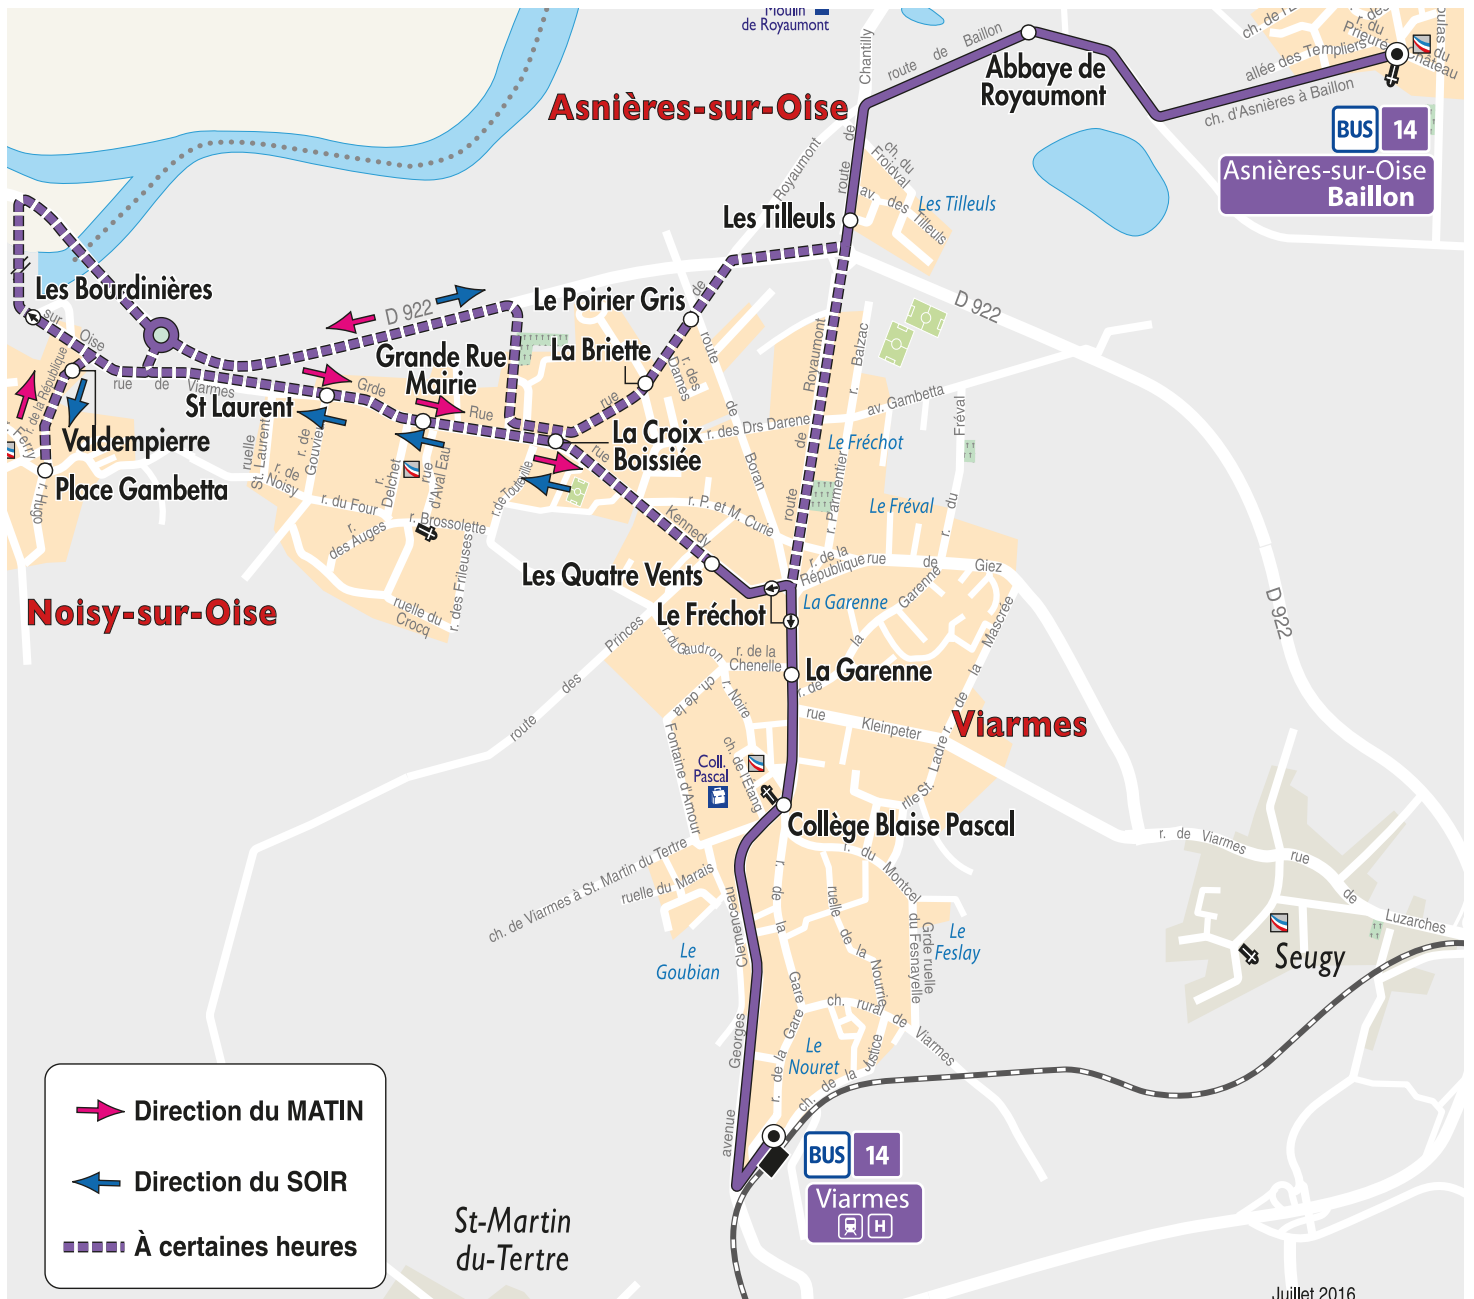

> **Contact KEOLIS CIF**
01 48 62 38 33 - keolis-cif.com
ou vianavigo.com

> **Horaire des bus**

**du 29/08/2016
au 27/08/2017**

BUS 14 Viarmes **→ Noisy-sur-Oise Place Gambetta / Asnières-sur-Oise Baillon**

Du lundi au vendredi

	Arrivée* du train H de Paris	6:32	7:03	7:33	17:06	17:36	18:06	18:36	19:06	19:36	20:06
Viarmes	Viarmes	6:37	7:07	7:37	17:10	17:40	18:10	18:40	19:10	19:40	20:10
	Collège Blaise Pascal	6:39	7:09	7:39	17:12	17:42	18:12	18:42	19:12	19:42	20:12
	La Garenne	6:40	7:10	7:40	17:13	17:43	18:13	18:43	19:13	19:43	20:13
	Le Fréchet				17:14	17:44	18:14	18:44	19:14	19:44	20:14
	Les Quatre Vents				17:15	17:45	18:15	18:45	19:15	19:45	20:15
Asnières-sur-Oise	La Croix Boissière				17:16	17:46	18:16	18:46	19:16	19:46	20:16
	Grande Rue Mairie				17:17	17:47	18:17	18:47	19:17	19:47	20:17
	St Laurent				17:18	17:48	18:18	18:48	19:18	19:48	20:18
Noisy-sur-Oise	Place Gambetta				17:22	17:52	18:22	18:52	19:22	19:52	20:22
	Valdempierre				17:24	17:54	18:24	18:54	19:24	19:54	20:24
	Les Bourdinières				17:25	17:55	18:25	18:55	19:25	19:55	20:25
Asnières-sur-Oise	La Briette				17:32	18:02	18:32	19:02	19:32	20:02	20:32
	Le Poirier Gris				17:33	18:03	18:33	19:03	19:33	20:03	20:33
	Les Tilleuls	6:44	7:14	7:44	17:35	18:05	18:35	19:05	19:35	20:05	20:35
	Abbaye de Royaumont	6:46	7:16	7:46	17:37	18:07	18:37	19:07	19:37	20:07	20:37
	Baillon	6:48	7:18	7:48	17:39	18:09	18:39	19:09	19:39	20:09	20:39

*Les horaires sont donnés à titre indicatif.