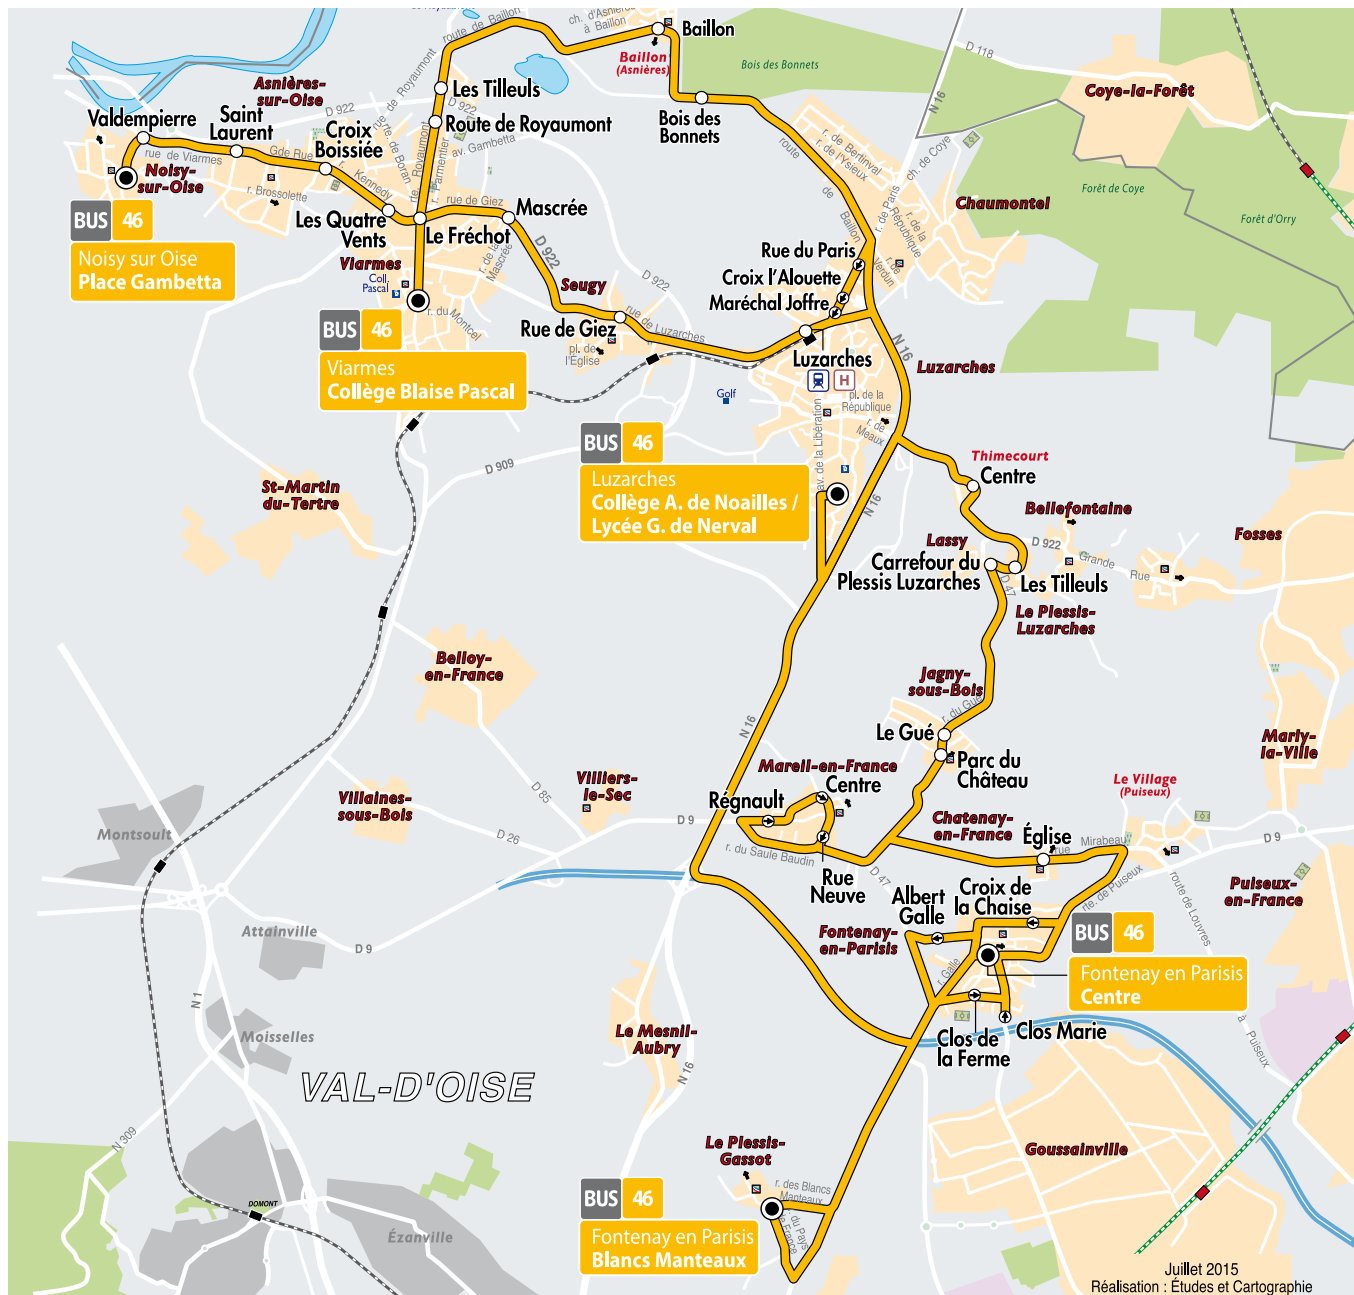

> **Contact KEOLIS CIF**
01 48 62 38 33 - keolis-cif.com
ou vianavigo.com

> **Horaire des bus**
valable uniquement
en période scolaire

**du 01/09/2016
au 07/07/2017**

**BUS 46 Fontenay-en-Parisis Croix de la Chaise
➔ Luzarches Collège A. de Noailles / Lycée G. de Nerval**

Du lundi au vendredi

Fontenay-en-Parisis	Croix de la Chaise		7:44	8:49	8:40
	Albert Galle		7:48	8:53	8:44
	Clos de la Ferme			8:56	8:48
	Clos Marie	7:43			
	Centre	7:44		9:00	8:51
Le Plessis - Gassot	Blancs Manteaux	7:35			
Chatenay-en-France	Eglise	7:46			
Mareil-en-France	Regnault	7:53		8:53	8:56
	Centre	7:54		8:54	8:57
	Rue Neuve	7:55		8:55	8:58
Jagny-sous-Bois	Parc du Château	7:58		8:58	9:01
	Le Gué	7:59		8:59	9:02
Lassy	Carrefour du Plessis Luzarches	8:03		9:03	9:06
Le Plessis-Luzarches	Les Tilleuls	8:04		9:04	9:07
Thimecourt	Thimecourt Centre	8:06		9:06	9:09
Luzarches	Collège A. de Noailles / Lycée G. de Nerval	8:12	7:59	8:00	9:12

Uniquement les lundis, mardis, jeudis et vendredis en période scolaire.

Uniquement le mercredi en période scolaire.

> **Bon à savoir**

- Pas de service les samedis, dimanches et jours fériés.
- Nos conducteurs s'efforcent en permanence de respecter ces horaires. Les conditions de circulation peuvent toutefois causer occasionnellement des retards.