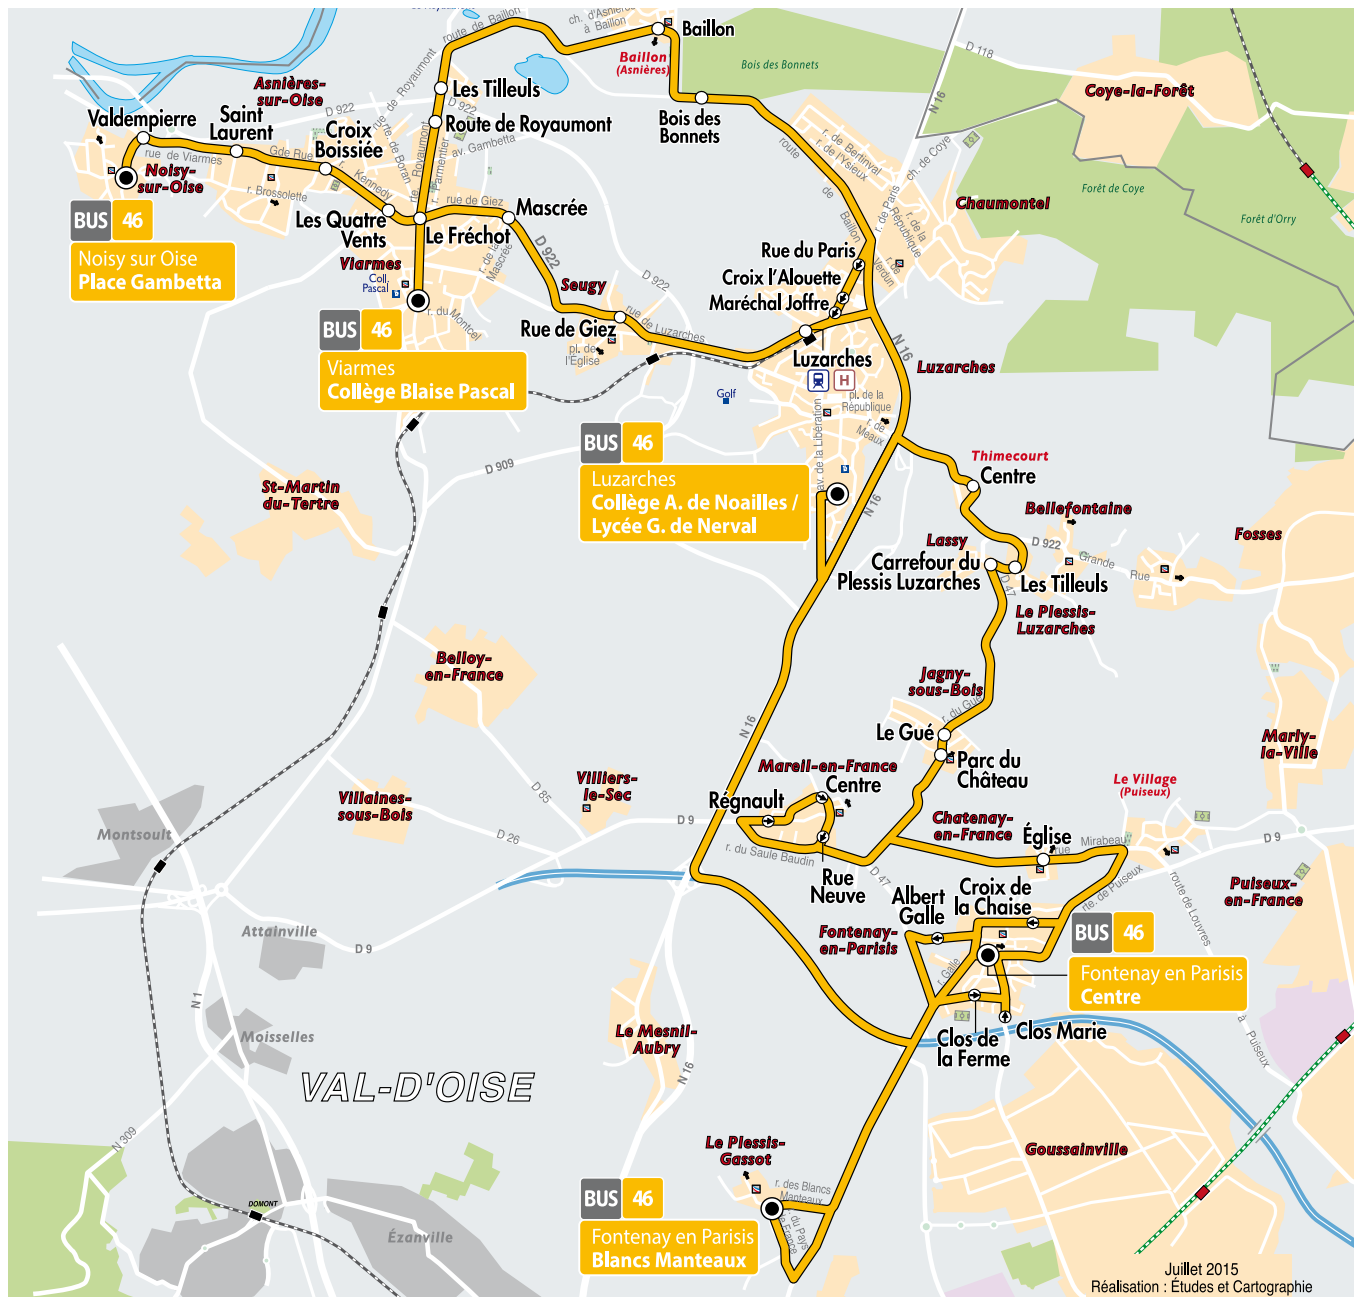

> **Contact KEOLIS CIF**
01 48 62 38 33 - keolis-cif.com
ou vianavigo.com

> **Horaire des bus**
valable uniquement
en période scolaire

**du 01/09/2016
au 07/07/2017**

**BUS 46 Luzarches Collège A. de Noailles / Lycée G. de Nerval
➔ Noisy-sur-Oise Place Gambetta**

Du lundi au vendredi

Luzarches	Collège A. de Noailles / Lycée G. de Nerval Luzarches	11:40	11:40	12:40	12:40	14:40	15:40	15:40	16:40	16:40	17:40	17:40			
Seugy	Rue de Giez Mascrée	11:50	11:53	12:50	12:53	14:50	15:50	15:53	16:50	16:53	17:50	17:53			
Viarmes	Le Fréchet Collège Blaise Pascal	11:55	11:57	12:55	12:57	14:55	15:55	15:57	16:55	16:57	17:55	17:57			
Asnières-sur-Oise	Bois des Bonnets Baillon Les Tilleuls			11:52	11:54	12:52	11:57	12:52	15:52	15:54	16:52	16:57	17:52	17:54	17:57
Viarmes	Route du Royaumeont Les Quatre Vents	12:00	12:02	13:00	13:02	14:56	16:00	16:02	17:00	17:02	18:00	18:02			
Asnières-sur-Oise	La Croix Boissière St Laurent	12:03	12:05	13:03	13:05	14:57	16:03	16:05	17:03	17:05	18:03	18:05			
Noisy-sur-Oise	Valdempierre Place Gambetta	12:07	12:09	13:07	13:09	15:01	16:07	16:09	17:07	17:09	18:07	18:09			

Uniquement le mercredi en période scolaire.

Uniquement les lundis, mardis, jeudis et vendredis en période scolaire.