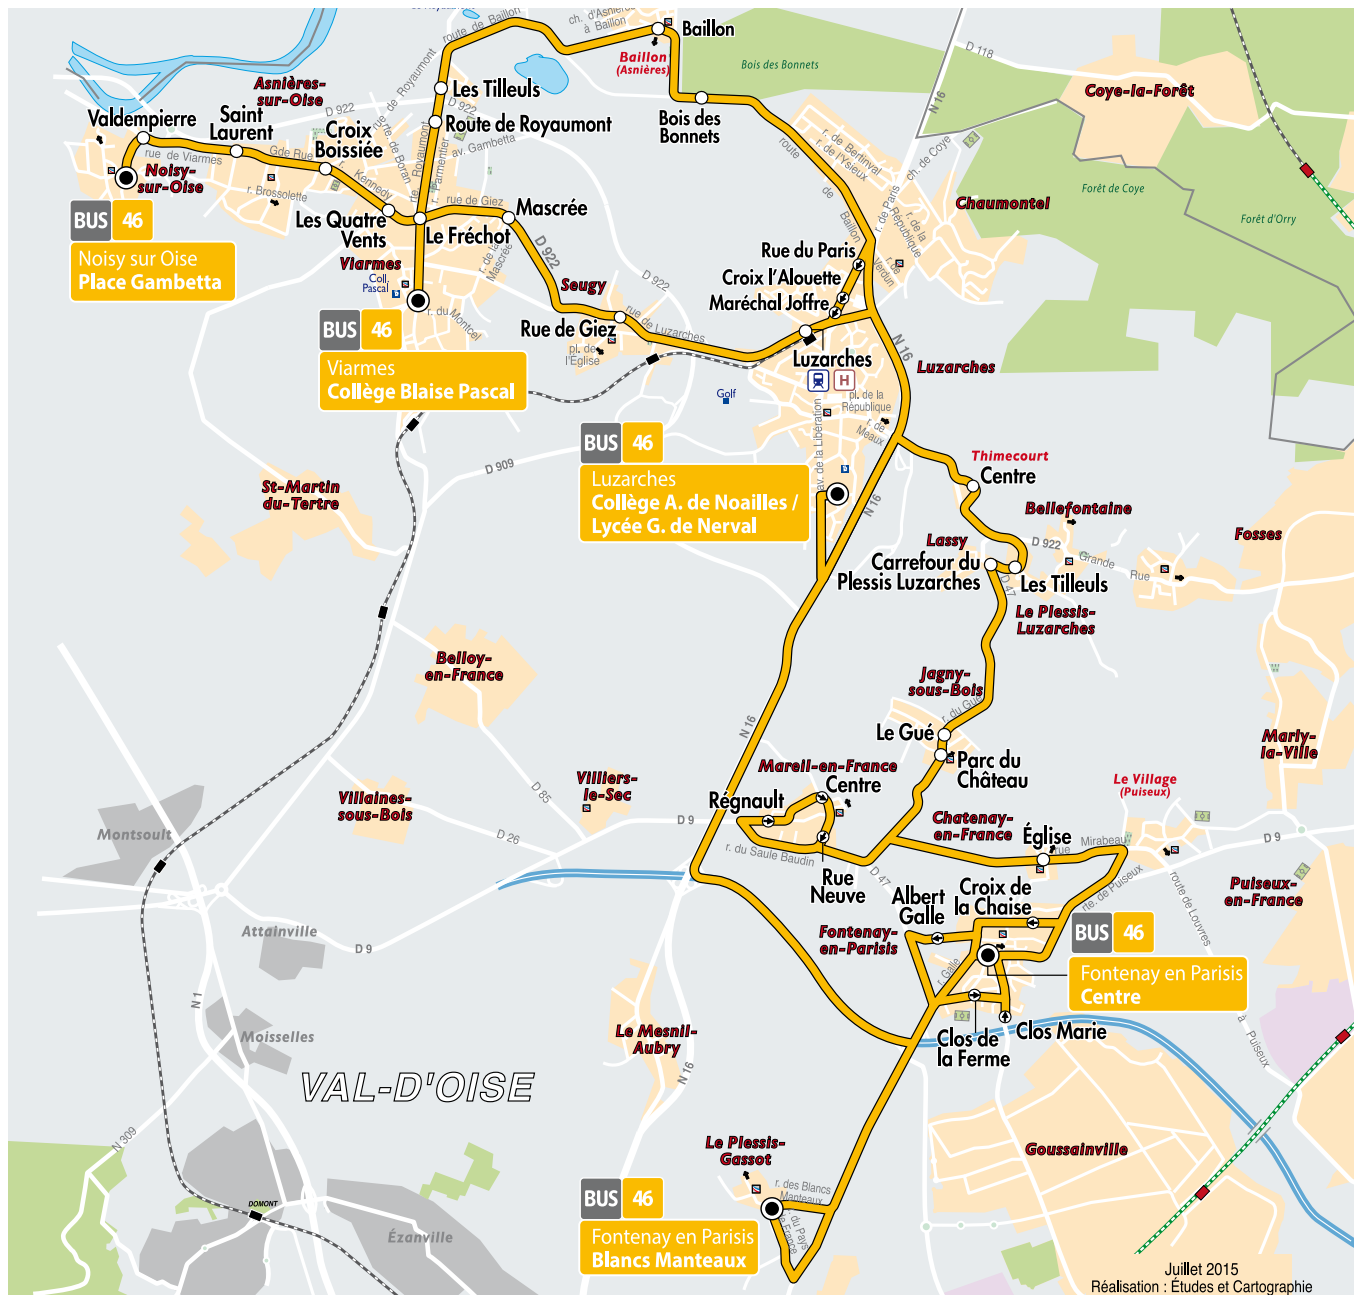

> **Contact KEOLIS CIF**
01 48 62 38 33 - keolis-cif.com
ou vianavigo.com

> **Horaire des bus**
valable uniquement
en période scolaire

**du 01/09/2016
au 07/07/2017**

**BUS 46 Luzarches Collège A. de Noailles / Lycée G. de Nerval
→ Le Plessis-Gassot Blancs Manteaux**

Du lundi au vendredi

Luzarches	Collège A. de Noailles / Lycée G. de Nerval	11:40	11:40	12:40	12:40	14:40	15:40	16:40	15:40	15:40	16:40	16:40	17:40	17:40
Thimecourt	Thimecourt Centre													
Le Plessis-Luzarches	Les Tilleuls													
Lassy	Carrefour du Plessis Luzarches													
Jagny-sous-Bois	Le Gué													
	Parc du Château													
Mareil-en-France	Regnault													
	Centre													
	Rue Neuve													
Chatenay-en-France	Eglise													
Fontenay-en-Paris	Croix de la Chaise													
	Albert Galle													
	Clos de la Ferme													
	Centre													
Le Plessis-Gassot	Blancs Manteaux													

Uniquement le mercredi en période scolaire.

Uniquement les lundis, mardis, jeudis et vendredis en période scolaire.