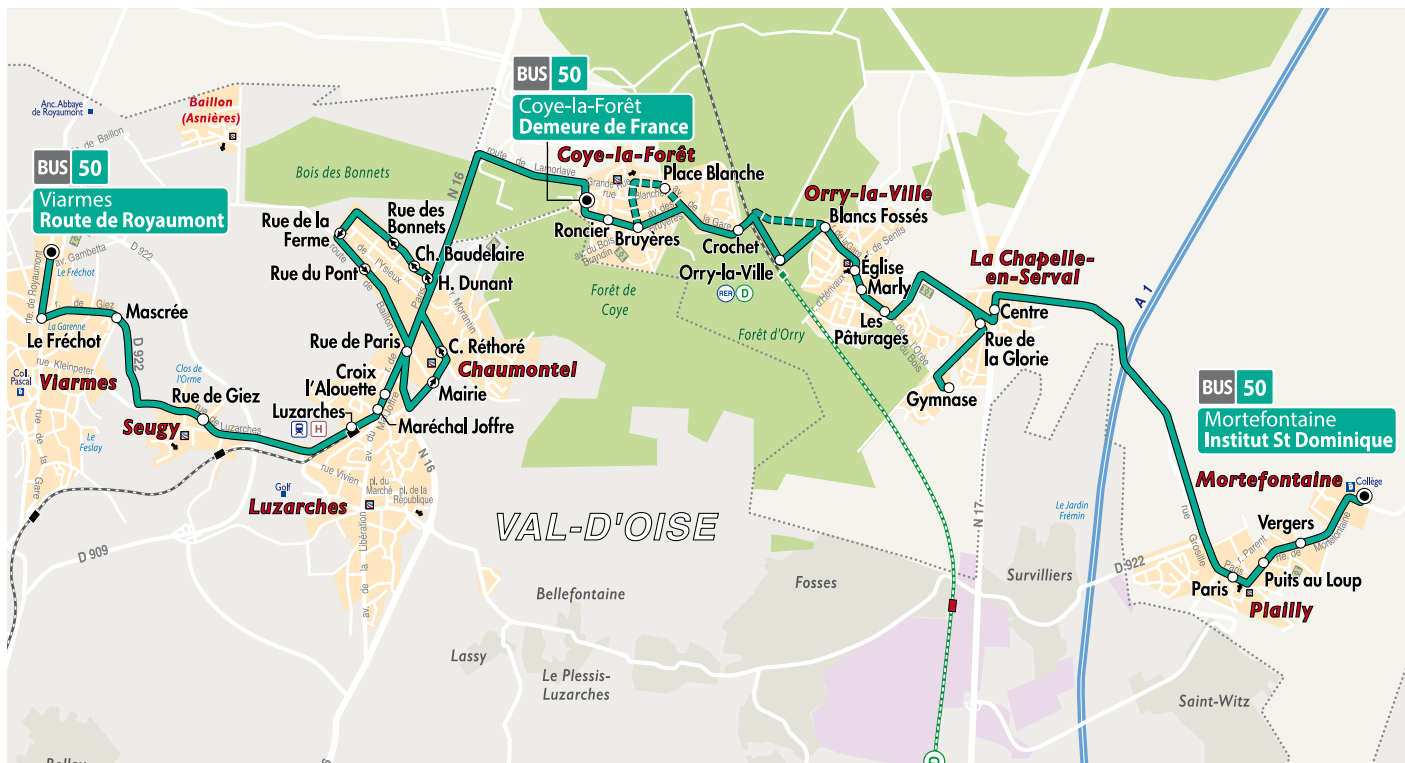

> **Contact KEOLIS CIF**
01 48 62 38 33 - keolis-cif.com
ou vianavigo.com

> **Horaire des bus**
valable uniquement
en période scolaire

**du 01/09/2016
au 07/07/2017**

**BUS 50 Viarmes Route de Royaumont/Orry-la-Ville Eglise
→ Mortefontaine Institut St-Dominique**

Du lundi au vendredi

Viarmes	Route du Royaumont	7:19	
	Le Fréchet	7:21	
	Mascrée	7:23	
Seugy	Rue de Giez	7:27	
	Luzarches	7:31	
Luzarches	Maréchal Joffre	7:32	
	Croix l'Alouette	7:33	
	Rue de Paris	7:34	
	Mairie	7:36	
	Cyprien Réthoré	7:37	
	Henri Dunant	7:41	
	Charles Beaudelaire	7:42	
	Rue des Bonnets	7:43	
	Rue de la Ferme	7:44	
Rue du Pont	7:45		
Coyo-la-Forêt	Demeure de France	7:43	
	Roncier	7:44	
	Bruyères	7:45	
	Place Blanche	7:47	
	Crochet	7:49	
Orry-la-Ville	Orry-la-Ville	7:51	
	Blancs Fossés	7:53	
	Eglise	7:55	
	Marly	7:56	
	Les Pâturages	7:57	
La chapelle-en-Serval	Rue de la Glorie	8:02	
	Gymnase	8:04	
	Centre	8:07	
Plailly	Paris	8:14	
	Puits au Loup	8:15	
	Vergers	8:16	
Mortefontaine	Institut St-Dominique	8:20	8:20

Orry-la-Ville	Eglise	7:55
La chapelle-en-Serval	Rue de la Glorie	8:02
	Gymnase	8:04
Mortefontaine	Centre	8:07
	Institut St-Dominique	8:19

Uniquement en période scolaire.

> **Bon à savoir**

- Pas de service les samedis, dimanches et jours fériés.
- Nos conducteurs s'efforcent en permanence de respecter ces horaires. Les conditions de circulation peuvent toutefois causer occasionnellement des retards.