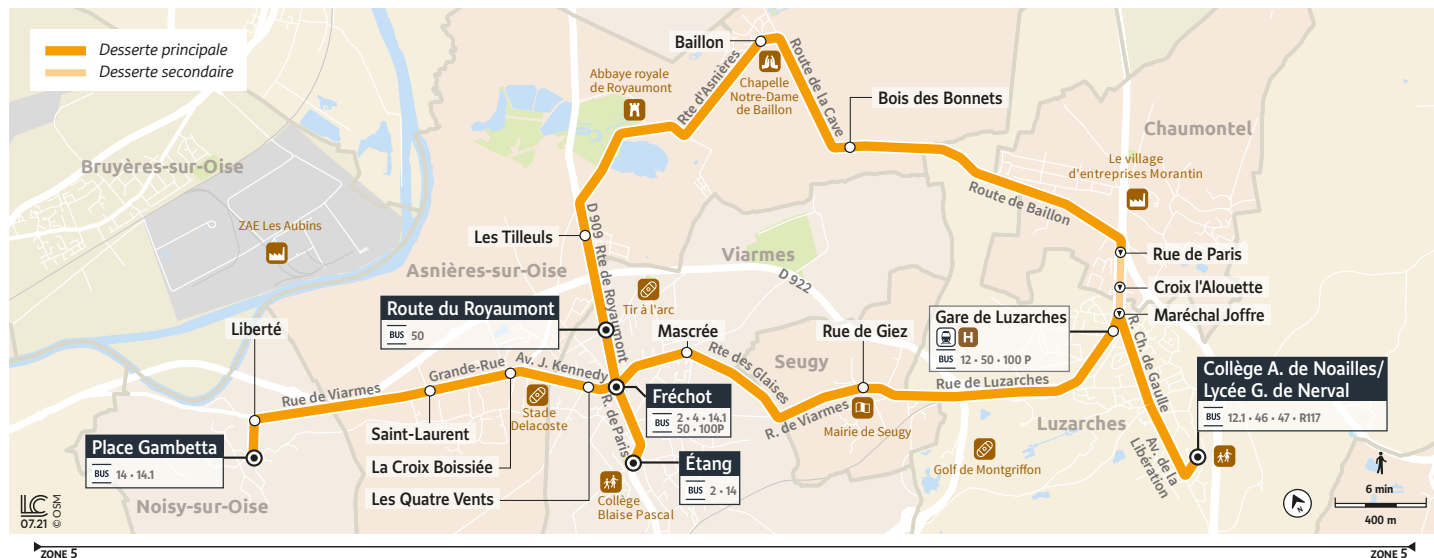

Horaires valables du 30 août 2021 au 8 juillet 2022 en période scolaire

		Du lundi au vendredi									
LUZARCHES	Collège A. de Noailles / Lycée G. de Nerval	11:50	11:55	12:50	12:55	15:40	15:40	16:40	16:40	17:40	17:40
	Gare de Luzarches			12:00	13:00			15:45	16:45		17:45
SEUGY	Rue de Giez			12:03	13:03			15:48	16:48		17:48
VIARMES	Mascrée			12:05	13:05			15:50	16:50		17:50
	Fréchet			12:07	13:07			15:52	16:52		17:52
	Étang			12:10	13:10			15:55	16:55		17:55
ASNIÈRES-SUR-OISE	Bois des Bonnets			12:00	13:00			15:50	16:50		17:50
	Baillon			12:02	13:02			15:52	16:52		17:52
	Les Tilleuls			12:06	13:06			15:56	16:56		17:56
VIARMES	Route de Royaumont			12:08	13:08			15:58	16:58		17:58
	Les Quatre Vents			12:10	13:10			16:00	17:00		18:00
ASNIÈRES-SUR-OISE	La Croix Boissiée			12:12	13:12			16:02	17:02		18:02
	Saint-Laurent			12:14	13:14			16:04	17:04		18:04
NOISY-SUR-OISE	Liberté			12:16	13:16			16:06	17:06		18:06
	Place Gambetta			12:18	13:18			16:08	17:08		18:08

Circule le mercredi uniquement en période scolaire.

i Afin de s'adapter au mieux aux horaires des établissements scolaires, les horaires de cette ligne sont susceptibles d'être modifiés : la semaine de la rentrée, la dernière semaine de l'année scolaire et pendant les périodes d'examen.

Pour en savoir plus, consultez notre site www.keolis-cif.com

i Bon à savoir

- Pas de service les samedis, dimanches et jours fériés.
- Nos conducteurs s'efforcent en permanence de respecter ces horaires. Les conditions de circulation peuvent toutefois causer occasionnellement des retards.