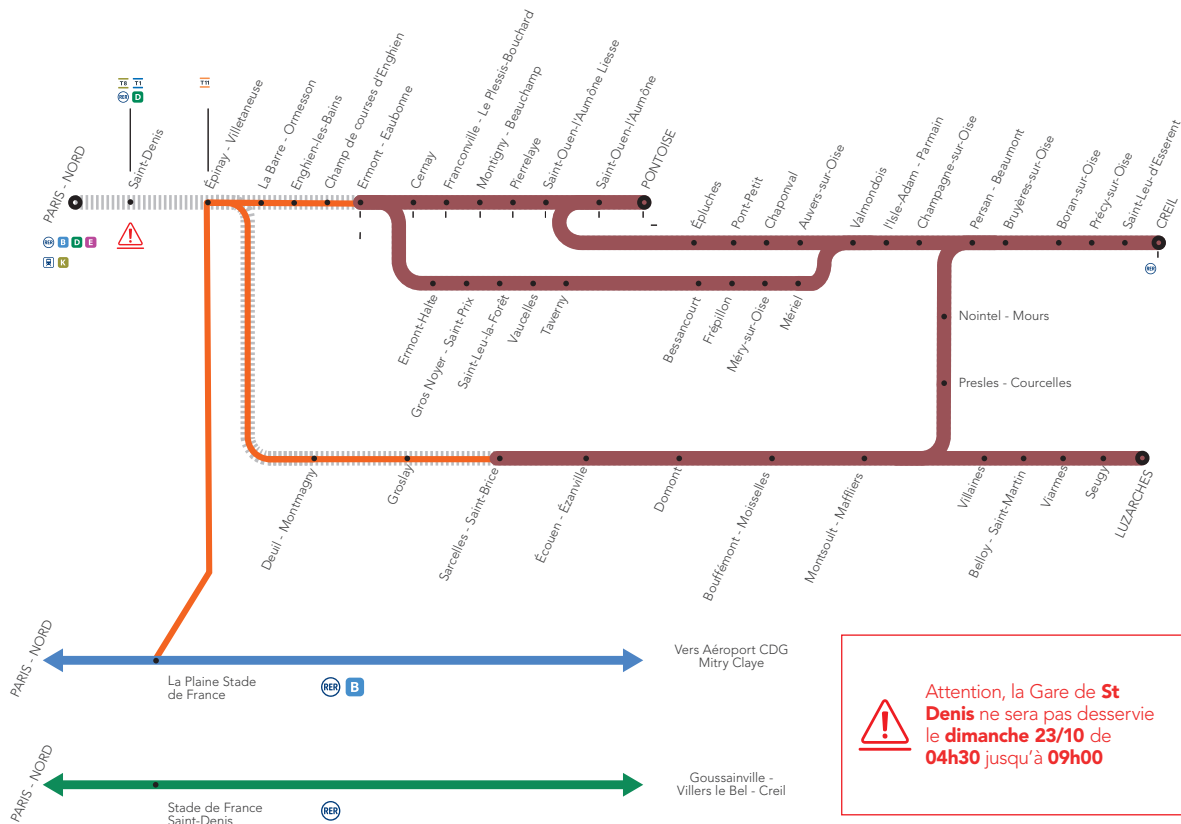

TRAVAUX LIGNE

PLANNED WORKS LINE H /

OBRAS PREVISTAS LÍNEA H

Nous vous conseillons d'anticiper votre trajet en raison des temps de parcours allongés

Attention : la Gare de Saint Denis ne sera pas desservie le dimanche 23 octobre de 04H30 à 09H00

Le **RER D** sera interrompu du samedi 22h50 au dimanche 08h50

En savoir plus sur l'impact des travaux et les solutions de transport alternatives
More information about works impact and alternative routes / Más informaciones sobre los impactos de las obras y soluciones para viajar.

Appli
Île-de-France Mobilités

transilien.com

Appli SNCF

En gare

Pour circuler entre Ermont Eaubonne et Pontoise, empruntez un train de la ligne C du RER

LA PLAINE STADE DE FRANCE	BUS	BUS	BUS	BUS	BUS	BUS	BUS	BUS	BUS	BUS	BUS	BUS	BUS	BUS	
EPINAY VILLETANEUSE		05:49		06:19		06:39		06:59		07:19		07:39		07:59	
LA BARRE ORMESSON		05:55		06:25		06:45		07:05		07:25		07:45		08:05	
ENGHIEU LES BAINS	05:35	06:03	06:05	06:33	06:30	06:53	06:50	07:13	07:10	07:33	07:30	07:53	07:45	08:00	08:13
CHAMP DE COURSES D'ENGHIEU	05:45	06:13	06:15	06:43	06:40	07:03	07:00	07:23	07:20	07:43	07:40	08:03	07:55	08:10	08:23
ERMONT EAUBONNE	05:57	06:25	06:27	06:55	06:52	07:15	07:12	07:35	07:32	07:55	07:52	08:15	08:07	08:22	08:35

LA PLAINE STADE DE FRANCE	BUS	BUS	BUS	BUS	BUS	BUS	BUS	BUS	BUS	BUS	BUS	BUS	BUS	BUS	BUS	
EPINAY VILLETANEUSE		08:19		08:39		08:59		09:19		09:39		09:59		10:19		
LA BARRE ORMESSON		08:25		08:45		09:05		09:25		09:45		10:05		10:25		
ENGHIEU LES BAINS	08:15	08:33	08:30	08:53	08:42	08:54	09:13	09:06	09:18	09:33	09:30	09:53	09:42	09:54	10:13	10:06
CHAMP DE COURSES D'ENGHIEU	08:25	08:43	08:40	09:03	08:52	09:04	09:23	09:16	09:28	09:43	09:40	10:03	09:52	10:04	10:23	10:16
ERMONT EAUBONNE	08:37	08:55	08:52	09:15	09:04	09:16	09:35	09:28	09:40	09:55	09:52	10:15	10:04	10:16	10:35	10:28