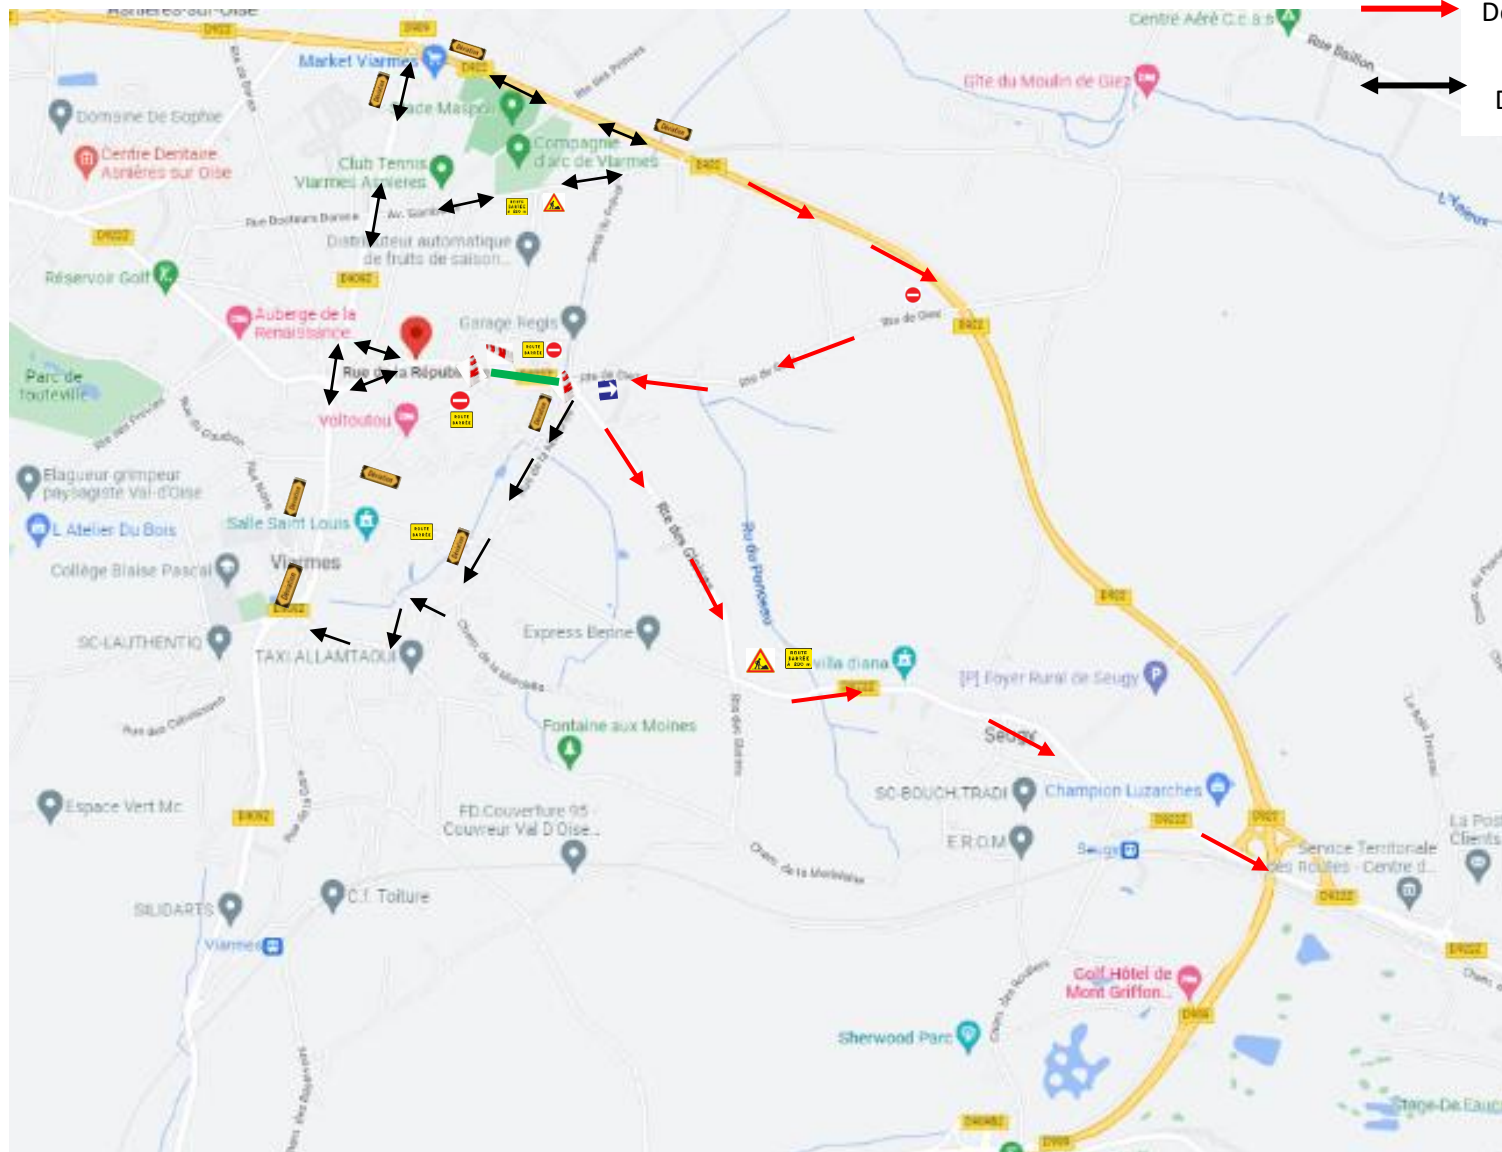

### Phase n°1

**De la rue de Paris à la rue de Jules Ferry -> du 07/11 au 14/12**

 Zone de travaux

 Déviation bus

 Déviation VL

## Phase n°2

De la rue Jules Ferry à la rue du Fréval -> du 10/01 au 17/02

 Zone de travaux

 Déviation bus

 Déviation VL

### Phase n°3

De la rue du Fréval à la rue de la Mascrée -> du 20/02 au 07/04

-  Zone de travaux
-  Déviation bus
-  Déviation VL

### Phase n°4 (enrobé de nuit)

De la rue de Paris à la rue de la Mascrée -> Semaine 15 (entre le 10 et 14/04)

— Zone de travaux

↔ Déviation VL