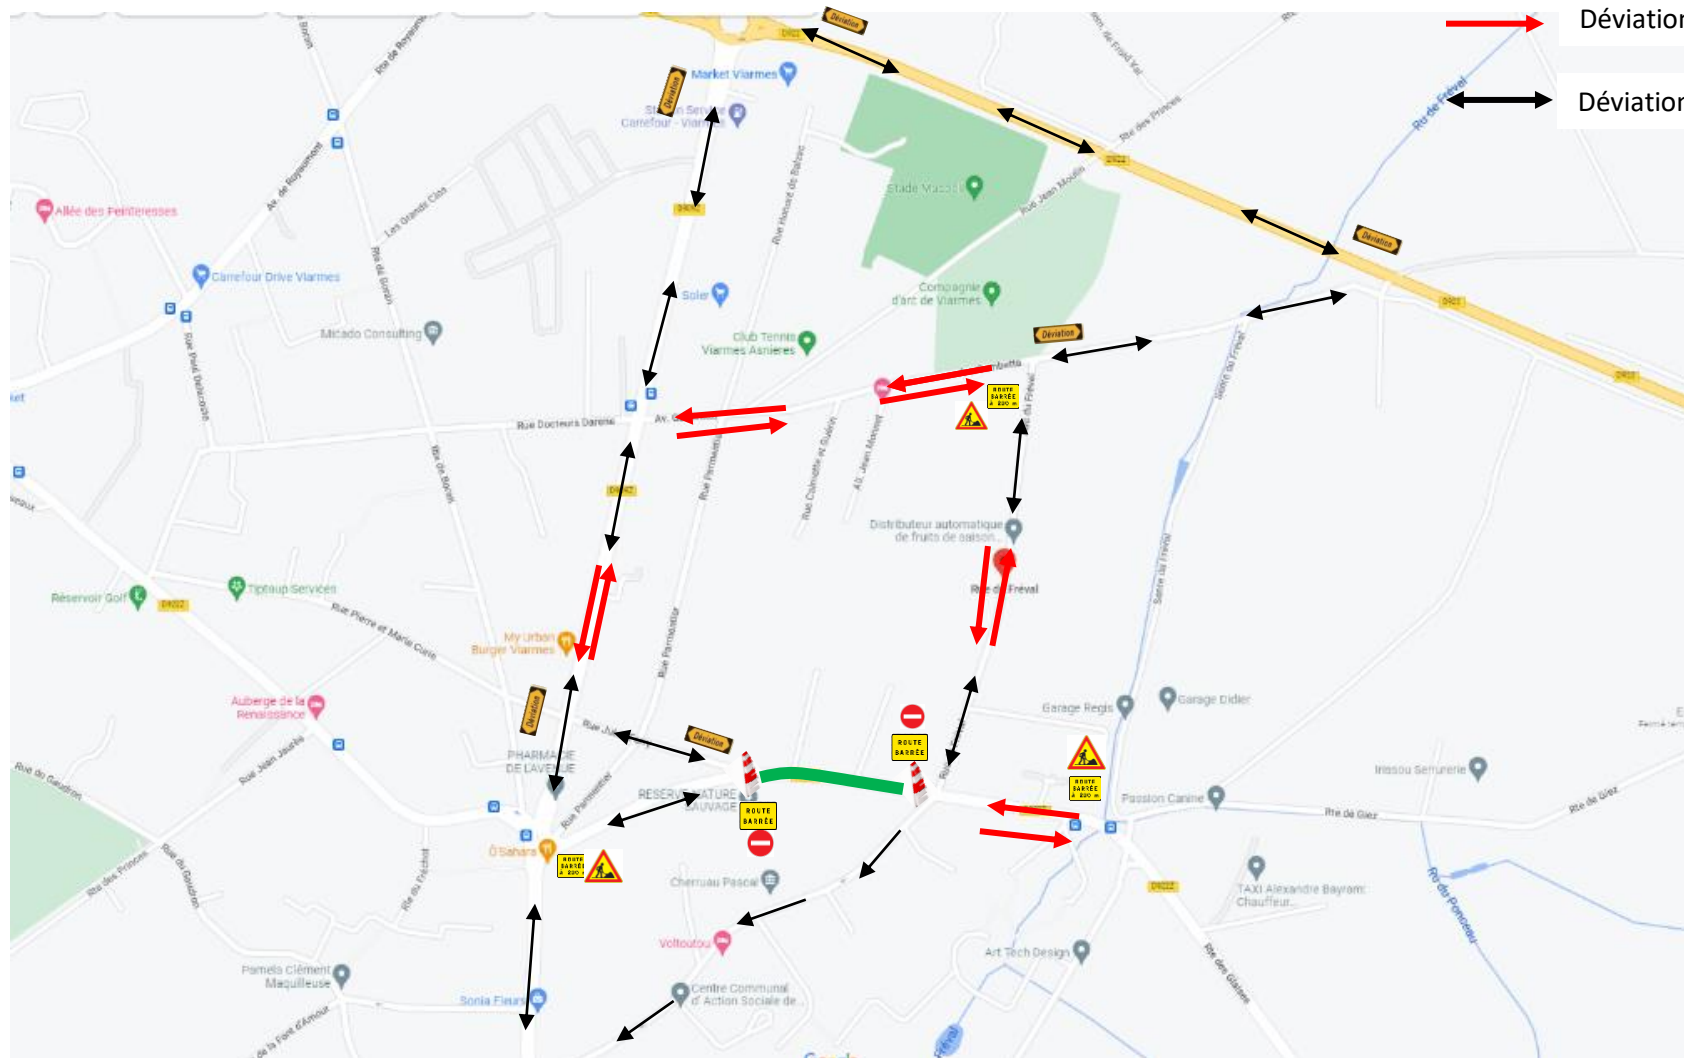

### Phase n°1

**De la rue de Paris à la rue de Jules Ferry -> du 07/11 au 14/12**

 Zone de travaux

 Déviation bus

 Déviation VL

## Phase n°2

De la rue Jules Ferry à la rue du Fréval -> du 10/01 au 17/02

 Zone de travaux

 Déviation bus

 Déviation VL

### Phase n°3

De la rue du Fréval à la rue de la Mascrée -> du 20/02 au 07/04

-  Zone de travaux
-  Déviation bus
-  Déviation VL

### Phase n°4 (enrobé de nuit)

De la rue de Paris à la rue de la Mascrée -> Semaine 15 (entre le 10 et 14/04)

— Zone de travaux

↔ Déviation VL