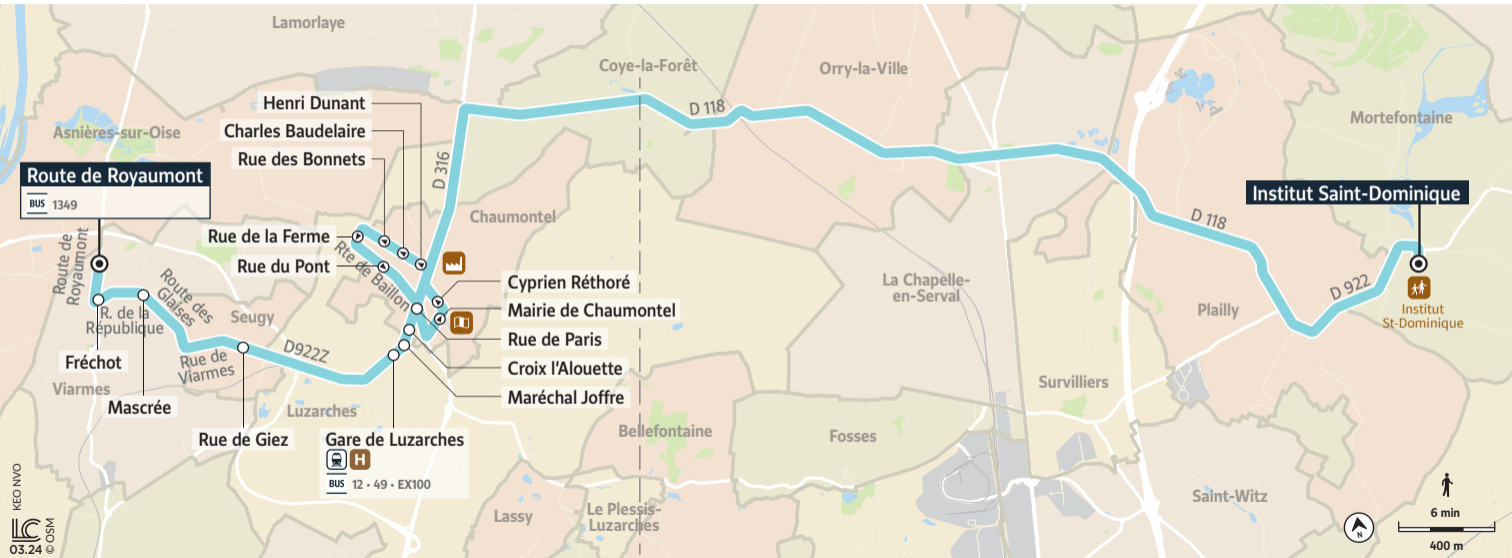

1350 VIARMES Route de Royaumont ↔ MORTEFONTAINE Institut Saint-Dominique

Route de Royaumont

BUS 1349

Institut Saint-Dominique

Institut St-Dominique

Gare de Luzarches
BUS 12 - 49 - EX100