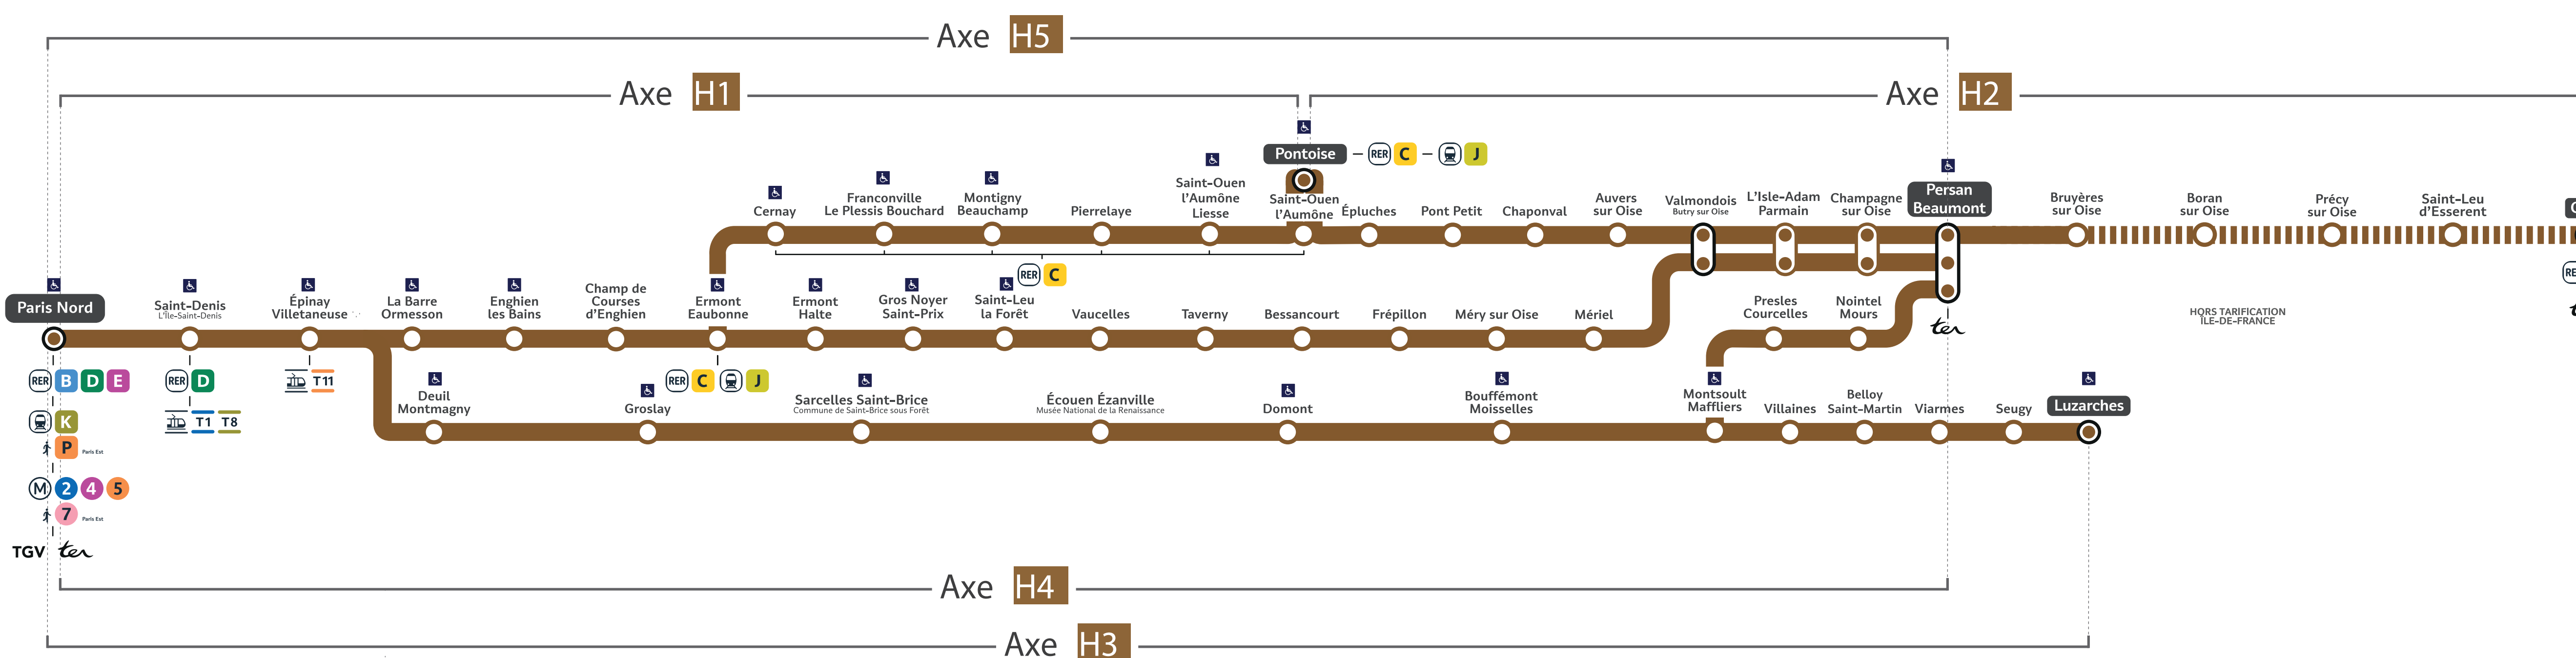

Site TRANSILIEN.COM

Appli SNCF CONNECT

Ou votre appli de mobilité

Flashez-moi!

Flash me! ¡Escanee aquí!

AXES ET DATES IMPACTÉS (AXES AND DATES AFFECTED / EJES Y FECHAS IMPACTADAS)

OCTOBRE 2024 (OCTOBER 2024 / OCTUBRE 2024)

NOVEMBRE 2024 (NOVEMBER 2024 / NOVIEMBRE 2024)

Axe	Description	L	M	M	J	V	S	D
Axe 1	- Paris Gare du Nord > Pontoise - Pontoise > Paris Gare du Nord						1	2
							3	4
		4	5	6	7	8	9	10
		11	12	13	14	15	16	17
		18	19	20	21	22	23	24
Axe 2	- Pontoise > Creil - Creil > Pontoise						1	2
							3	4
		4	5	6	7	8	9	10
		11	12	13	14	15	16	17
		18	19	20	21	22	23	24
Axe 3	- Paris Gare du Nord > Luzarches - Luzarches > Paris Gare du Nord					1	2	3
							4	5
		4	5	6	7	8	9	10
		11	12	13	14	15	16	17
		18	19	20	21	22	23	24
Axe 4	- Paris Gare du Nord > Persan - Beaumont - Persan - Beaumont > Paris Gare du Nord Via Montsoult						1	2
							3	4
		4	5	6	7	8	9	10
		11	12	13	14	15	16	17
		18	19	20	21	22	23	24
Axe 5	- Paris Gare du Nord > Persan - Beaumont - Persan - Beaumont > Paris Gare du Nord Via Valmondois					1	2	3
							4	5
		4	5	6	7	8	9	10
		11	12	13	14	15	16	17
		18	19	20	21	22	23	24

Des grands travaux de maintenance de nuit auront lieu en semaine, la ligne H sera fermée et des bus de remplacement seront au départ de la gare routière du métro 5 Bobigny Pablo Picasso.

- Travaux sur votre axe **uniquement en journée**
- Travaux sur votre axe **uniquement en soirée**
- Travaux sur votre axe **uniquement avec une interruption totale** (sur la totalité ou une partie de l'axe) toute la journée
- Travaux sur votre axe **en journée et en soirée**