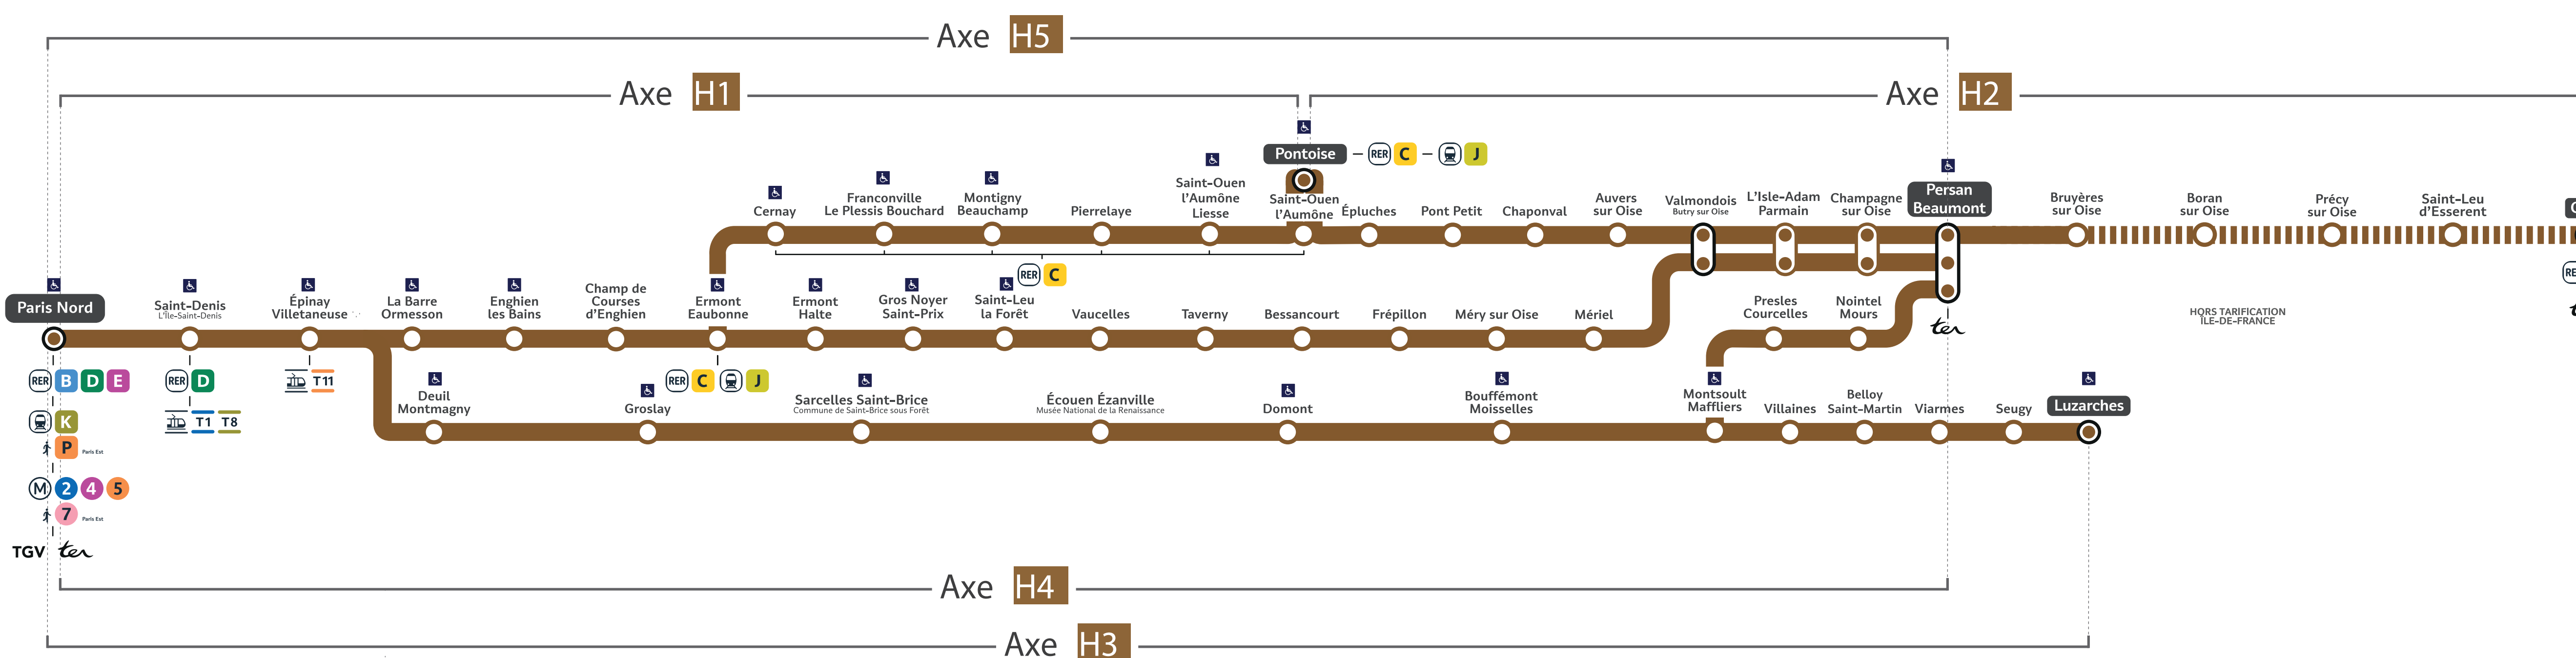

TRAVAUX LIGNE

PLANNED WORKS LINE H / OBRAS PREVISTAS LÍNEA H

Préparez votre voyage!

PLAN YOUR JOURNEY! / ¡ORGANIZA SU VIAJE!

En savoir plus sur l'impact des travaux et les solutions de transport alternatives 3 semaines avant votre départ

More information about works impact and alternative routes 3 weeks before departure / Más informaciones sobre los impactos de las obras y soluciones para viajar 3 semanas antes de la salida.

Appli ÎLE-DE-FRANCE MOBILITÉS

Site TRANSILIEN.COM

Appli SNCF CONNECT

Ou votre appli de mobilité

Flashez-moi!

Flash me! ¡Escanee aquí!

AXES ET DATES IMPACTÉS (AXES AND DATES AFFECTED / EJES Y FECHAS IMPACTADAS)

MAI 2025 (MAY 2025 / MAYO 2025)

Axe 1 - Paris Gare du Nord > Pontoise
- Pontoise > Paris Gare du Nord

L	M	M	J	V	S	D
			1	2	3	4
5	6	7	8	9	10	11
12	13	14	15	16	17	18
19	20	21	22	23	24	25
26	27	28	29	30	31	

Axe 2 - Pontoise > Creil
- Creil > Pontoise

L	M	M	J	V	S	D
			1	2	3	4
5	6	7	8	9	10	11
12	13	14	15	16	17	18
19	20	21	22	23	24	25
26	27	28	29	30	31	

Axe 3 - Paris Gare du Nord > Luzarches
- Luzarches > Paris Gare du Nord

L	M	M	J	V	S	D
			1	2	3	4
5	6	7	8	9	10	11
12	13	14	15	16	17	18
19	20	21	22	23	24	25
26	27	28	29	30	31	

Axe 4 - Paris Gare du Nord > Persan - Beaumont
- Persan - Beaumont > Paris Gare du Nord
Via Montsoul

L	M	M	J	V	S	D
			1	2	3	4
5	6	7	8	9	10	11
12	13	14	15	16	17	18
19	20	21	22	23	24	25
26	27	28	29	30	31	

Axe 5 - Paris Gare du Nord > Persan - Beaumont
- Persan - Beaumont > Paris Gare du Nord
Via Valmondois

L	M	M	J	V	S	D
			1	2	3	4
5	6	7	8	9	10	11
12	13	14	15	16	17	18
19	20	21	22	23	24	25
26	27	28	29	30	31	

JUIN 2025 (JUNE 2025 / JUNIO 2025)

Axe 1 - Paris Gare du Nord > Pontoise
- Pontoise > Paris Gare du Nord

L	M	M	J	V	S	D
						1
2	3	4	5	6	7	8
9	10	11	12	13	14	15
16	17	18	19	20	21	22
23	24	25	26	27	28	29
30						

Axe 2 - Pontoise > Creil
- Creil > Pontoise

L	M	M	J	V	S	D
						1
2	3	4	5	6	7	8
9	10	11	12	13	14	15
16	17	18	19	20	21	22
23	24	25	26	27	28	29
30					28	29

Axe 3 - Paris Gare du Nord > Luzarches
- Luzarches > Paris Gare du Nord

L	M	M	J	V	S	D
						1
2	3	4	5	6	7	8
9	10	11	12	13	14	15
16	17	18	19	20	21	22
23	24	25	26	27	28	29
30						

Axe 4 - Paris Gare du Nord > Persan - Beaumont
- Persan - Beaumont > Paris Gare du Nord
Via Montsoul

L	M	M	J	V	S	D
						1
2	3	4	5	6	7	8
9	10	11	12	13	14	15
16	17	18	19	20	21	22
23	24	25	26	27	28	29
30						

Axe 5 - Paris Gare du Nord > Persan - Beaumont
- Persan - Beaumont > Paris Gare du Nord
Via Valmondois

L	M	M	J	V	S	D
						1
2	3	4	5	6	7	8
9	10	11	12	13	14	15
16	17	18	19	20	21	22
23	24	25	26	27	28	29
30						

Des grands travaux de maintenance de nuit auront lieu en semaine, la ligne H sera fermée et des bus de remplacement seront au départ de la gare routière de Paris Nord.

- Travaux sur votre axe **uniquement en journée**
- Travaux sur votre axe **uniquement en soirée**
- Travaux sur votre axe **uniquement avec une interruption totale** (sur la totalité ou une partie de l'axe) toute la journée
- Travaux sur votre axe **en journée et en soirée**